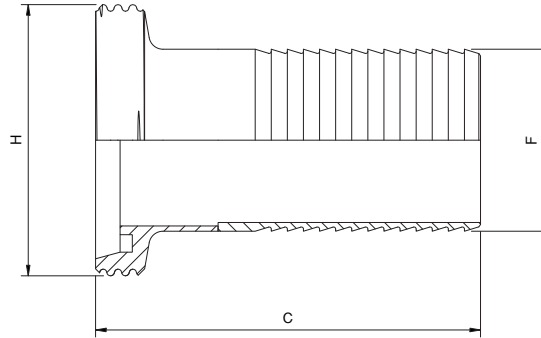

Portagomma femmina DIN

Normativa: DIN 11851

Fig. XD451.21

Codice	DN	Ø F (mm)	Ø H (mm)	C (mm)
XD451.21020025.***	20	25	44	72
XD451.21025020.***	25	21.3	-	-
XD451.21025025.***	25	25	-	-
XD451.21025030.***	25	30	52	79
XD451.21032035.***	32	35	58	89
XD451.21040040.***	40	40	65	93
XD451.21050050.***	50	50	78	100
XD451.21060060.***	60	60	85	110
XD451.21065070.***	65	70	95	117
XD451.21080080.***	80	80	110	125
XD451.21100100.***	100	100	130	140

Materiale	Sigla (***)
Inox AISI 304	304