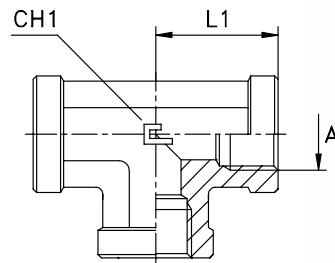

Adattatore a T femmina: Tipo 3150

Materiale: Acciaio Inox AISI 316

Filetto: Gas Cilindrico

Codice	A	L1	CH1	PN
315001	1/8	17	14	8
315002	1/4	22,5	19	8
315003	3/8	26	22	8
315004	1/2	31	27	8
315005	3/4	34,5	33	8
315006	1/1	41	41	8
315007	1 1/4	43	48	8
315008	1 1/2	53	65	8
315009	2/1	61	71	8