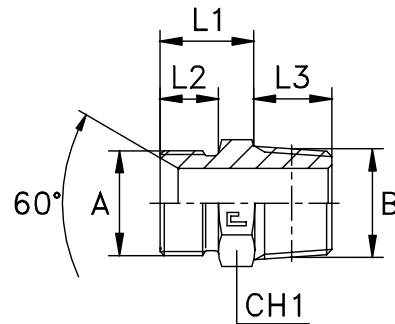

### Adattatore diritto di estremità maschio: Tipo 3104--

Materiale: Acciaio Inox AISI 316

Filetto: Gas Cilindrico/NPT

Codice	A	B	L1	L2	L3	CH1	PN
310401	1/8	1/8	13	8	10	12	8
310402	1/8	1/4	14	8	14,5	14	8
310403	1/4	1/4	17	11	14,5	14	8
310404	1/4	3/8	17	11	14,5	17	8
310405	3/8	3/8	18	12	14,5	17	8
310406	3/8	1/2	19	12	19	22	8
310407	1/2	1/2	21	14	19	22	8
310408	1/2	3/4	23	14	19	27	8
310409	3/4	3/4	25	16	19	27	8
310410	3/4	1/1	26	16	24	36	8
310411	1/1	1/1	29	19	24	36	8
310412	1/1	1 1/4	31	19	25	46	8
310413	1 1/4	1 1/4	32	20	25	46	8
310414	1 1/4	1 1/2	34	20	26	50	8
310415	1 1/2	1 1/2	37	23	26	50	8
310416	2/1	2/1	42	25	26	65	8
310417	1/4	1/8	17	11	10	14	8
310418	3/8	1/4	18	12	14,5	17	8
310419	1/2	3/8	21	14	14,5	22	8
310420	3/4	1/2	25	16	19	27	8
310421	1/1	3/4	29	19	19	36	8