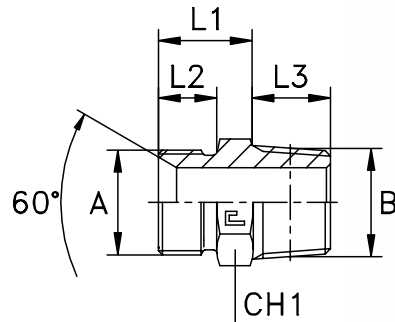

Adattatore diritto di estremità maschio: Tipo 3103

Materiale: Acciaio Inox AISI 316

Filetto: Gas Cilindrico/Conico

Codice	A	B	L1	L2	L3	CH1	PN
310301	1/8	1/8	13	8	10	12	8
310302	1/8	1/4	14	8	14,5	14	8
310303	1/4	1/4	17	11	14,5	14	8
310304	1/4	3/8	17	11	14,5	17	8
310305	3/8	3/8	18	12	14,5	17	8
310306	3/8	1/2	19	12	19	22	8
310307	1/2	1/2	21	14	19	22	8
310308	1/2	3/4	23	14	19	27	8
310309	3/4	3/4	25	16	19	27	8
310310	3/4	1/1	26	16	24	36	8
310311	1/1	1/1	29	19	24	36	8
310312	1/1	1 1/4	31	19	25	46	8
310313	1 1/4	1 1/4	32	20	25	46	8
310314	1 1/4	1 1/2	34	20	26	50	8
310315	1 1/2	1 1/2	37	23	26	50	8
310316	2/1	2/1	42	25	26	65	8
310317	1/4	1/8	17	11	10	14	8
310318	3/8	1/4	18	12	14,5	17	8
310319	1/2	3/8	21	14	14,5	22	8
310320	3/4	1/2	25	16	19	27	8
310321	1/1	3/4	29	19	19	36	8